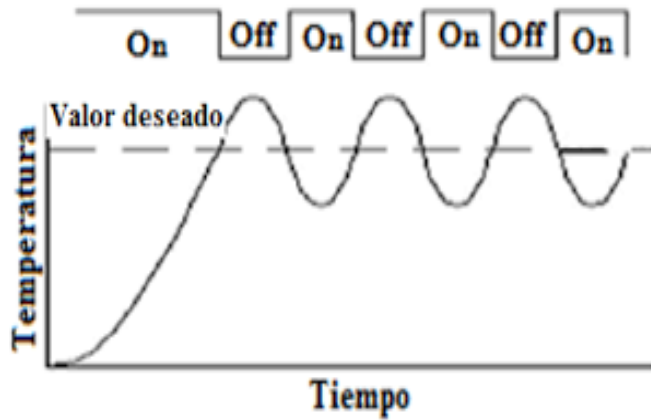

HI 9142
pH
Pot
Clo
The BL
for use
in water
Sample

Fertilización

TDS

Conceptos Básicos

Tipos de control

ON - OFF

PROPORCIONAL

PID