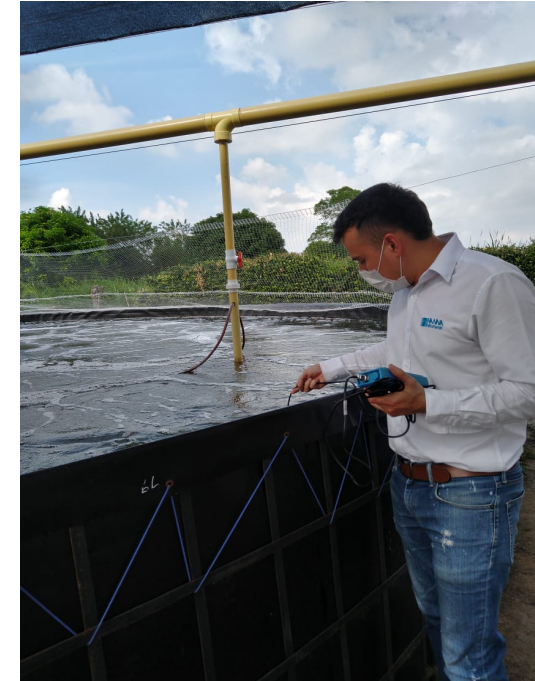

Industrias de Acuicultura