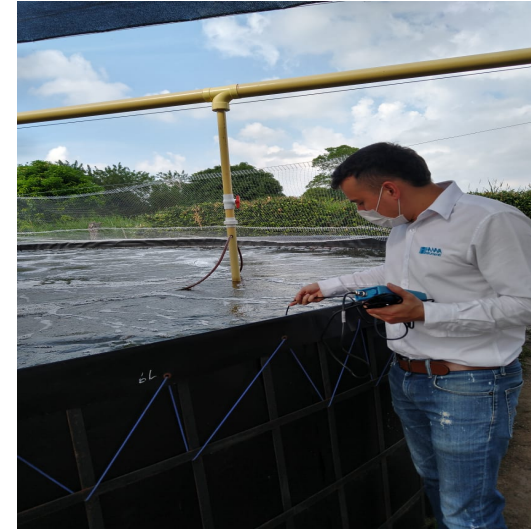

Trabajo In Situ