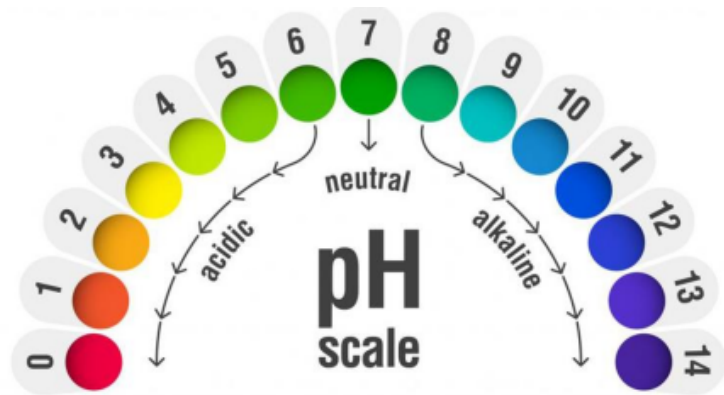

HI 9142
pH
Pot
Clo
The BL
for use
in water
Sample

Fertilización

TDS

Conceptos Básicos

Tipos de control

ON - OFF

PROPORCIONAL

PID