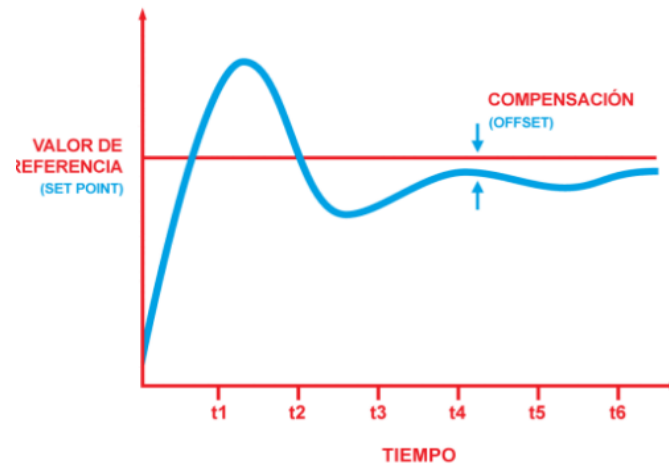

HI 9142
pH
Pot
Clo
The BL
for use
in water
Sample

Fertilización

TDS

Conceptos Básicos

Tipos de control

ON - OFF

PROPORCIONAL

PID